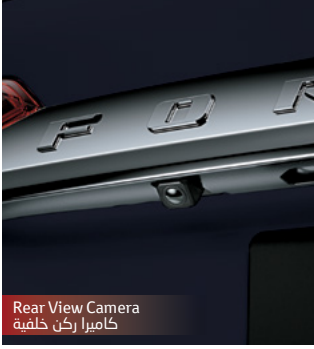

EXTERIOR FEATURES

Rear View Camera
كاميرا ركن خلفية

Automatic Folding Mirrors
مرايات ضم كهربائيا

Sport Rims 18 inch
جنوط سبورت 18 انش

Electric Tail Gate
فتح باب الشنطة كهربائيا

Large Luggage Space
مساحة كبيرة للأمتعة