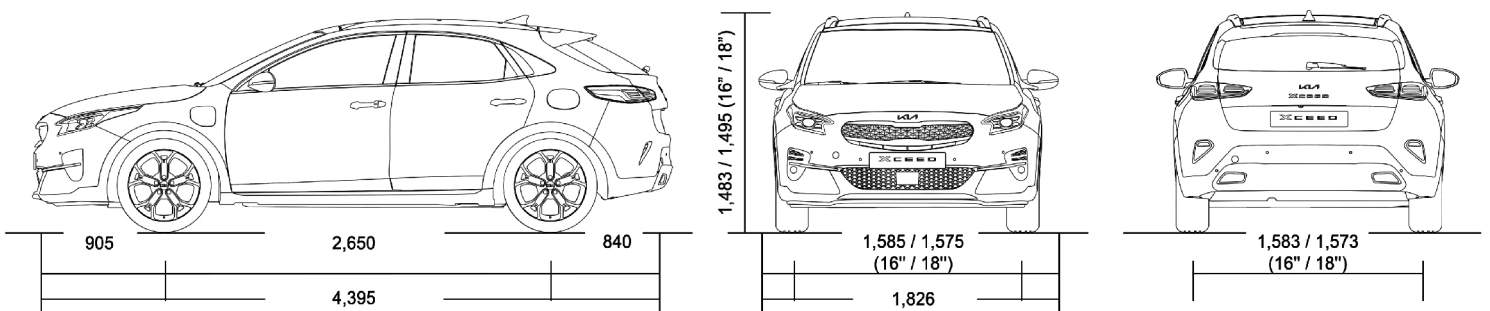

(S) Standard (-) N/A

تحتفظ EIT بالحق في تغيير أي تفاصيل عن المواصفات والمعدات دون إشعار مسبق
EIT reserves the right to alter any details of specifications and equipment without prior notice

Dimensions