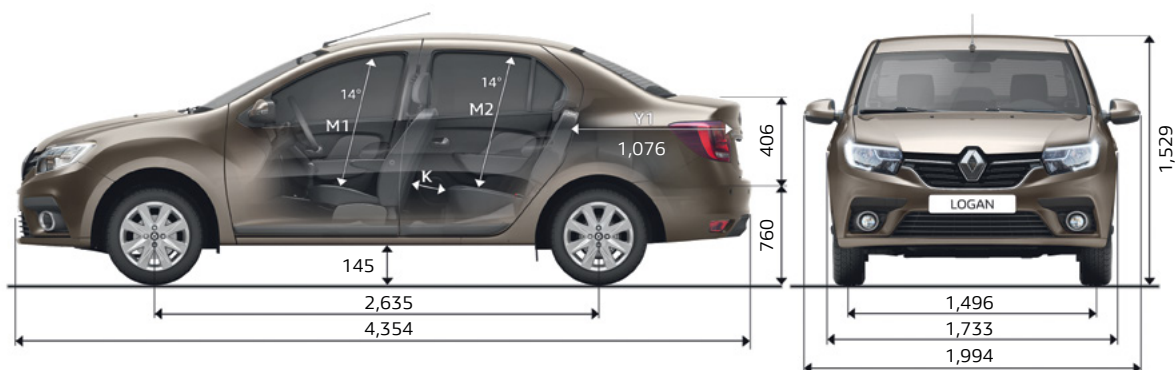

Dimensions

* Renault Egypt reserves the right to alter any details of specifications and equipment without prior notice in order to suit local conditions and requirements.