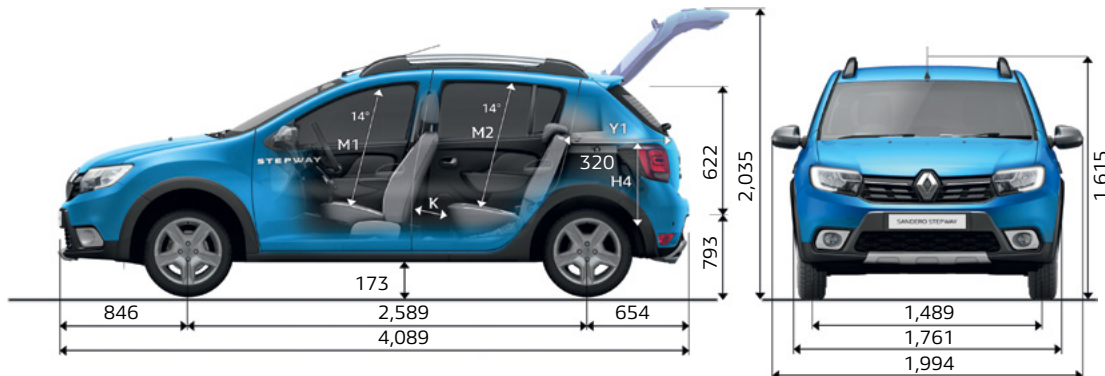

Dimensions

* Renault Egypt reserves the right to alter any details of specifications and equipment without prior notice in order to suit local conditions and requirements.