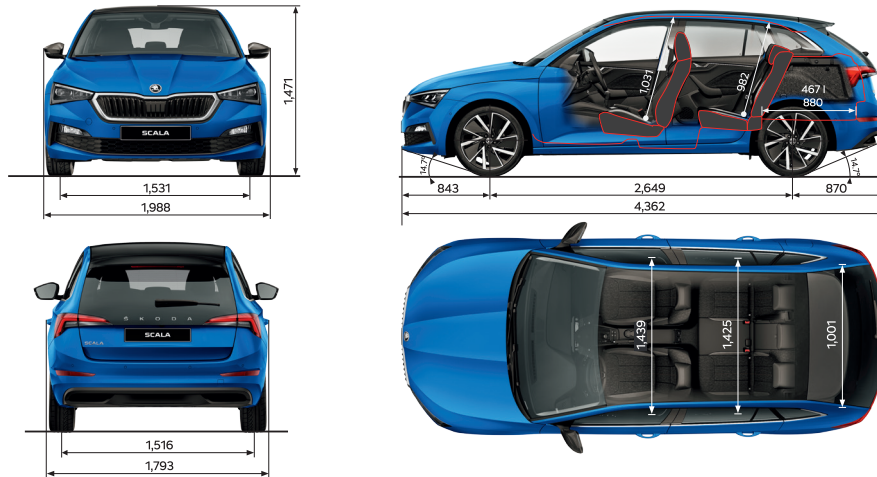

TECHNICAL DIMENSIONS