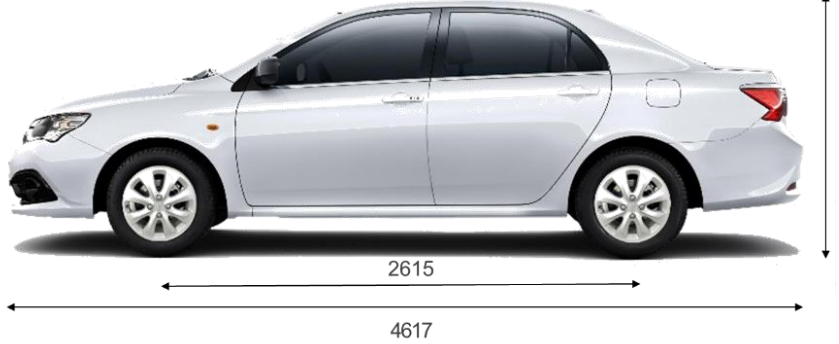

BYD L3

Specification

GLX-i AT

GS-i AT

المواصفات الأساسية

Dimension & Weight	Length/Width/Height (mm)	1480×1716×4617		الطول العرض الارتفاع
	Wheelbase (mm)	2615		قاعدة العجلات
	Track (F/R) (mm)	1480 / 1460		المسافة بين العجلات (أمامي / خلفي)
	Min. Ground Clearance (mm)	170		أقل خلوص بين السيارة والارض
	Min. Turning Radius (m)	< 5.1		أقل نصف قطر للدوران
	Curb Weight (Kg)	1210		وزن السيارة بدون الحمولة
	Seats	5		عدد المقاعد
	Tires	195/60/R15		الإطارات
Engine & Transmission	Model	BYD473QE		الموديل
	Type	L4/16 Valve, Water Cooling, OHC, VVL, EGR		النوع
	Displacement (mL)	1497		السعة اللترية
	Max. power Ps/RPM	108/5800		القدرة القصوى
	Max torque N.m/RPM	145/4800		أقصى عزم
	Compression Ratio	10.61		معدل الانضغاط
	Max. Speed Km/h	170		السرعة القصوى
	Fuel Supply	E-MPSFI	حقن إلكتروني متعدد	نظام تغذية الوقود
Transmission	6 AT (CVT)	أوتوماتيك ٦ سرعات	ناقل الحركة	
Fuel Tank Capacity (L)	50		سعة خزان الوقود	
Break & Suspension	Drive System	ABD + EBD		نظام الفرامل
	Brake (F/R)	DISC/DISC	ديسكات	الفرامل الامامية / الخلفية
	Suspension Front	McPherson strut Type	ماكفرسون مستقل	التعليق الامامي
	Suspension Rear	Torsion beam Type	محور صلب	التعليق الخلفي

1716

2615

4617

ألوان متعددة تناسب شخصيتك

أحمر

أزرق

موكا

رمادي غامق

رمادي فاتح

فضي

أبيض

أسود