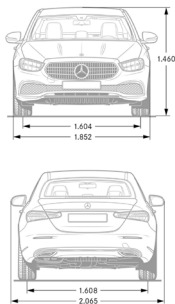

E 300 EXC	E 200 AMG	E 200 AVA	E 200 Premium	
•	•	•	-	نظام صوتيات Burmester® surround sound system
•	•	•	•	خاصية الشحن اللاسلكي Wireless charging
•	•	•	•	مخارج إضافية لنظام MBUX Extended MBUX functions
•	•	•	•	نظام الوسائط المتعددة المتعددة MBUX Multimedia system
•	•	•	•	مقبس USB للجهاز الخارجية USB socket
التجهيزات والشكل الخارجي Exterior equipment				
-	•	-	-	تصميم خارجي AMG bodystyling
•	•	•	•	إضاءة LED LED High Performance headlamps
18	19	18	17	مقاس العجلات (بوصة) Wheel size (Inch)
245/45	F: 245/40 R: 275/35	245/45	225/55	مقاس الإطارات Tyre size
•	•	•	-	سقف بانورامي متحرك Panoramic sliding sunroof
-	-	-	•	فiche سقف متحركة Sliding sunroof
•	•	•	•	زجاج عازل للحرارة و الضوضاء Heat and noise-insulating acoustic glass
•	•	•	•	باقية الحماية من الشمس Sun protection package
أنظمة المساعدة والأمان Safety and assistance systems				
•	•	-	-	نظام المساعدة على كشف الزاوية الميتة Blind Spot Assist
•	•	-	-	كاميرا 360° 360° camera
•	•	•	•	مساعد صف السيارة الفعال PARKTRONIC
•	•	•	•	إطارات Run-Flat Run-Flat tyres
•	•	•	•	نظام الحماية المتكاملة للمركبة الوقائي® PRE-SAFE® PRE-SAFE® system for preventive occupant protection
•	•	•	•	مساعد تنبيه السائق ATTENTION ASSIST
•	•	•	•	مساعد منع التصادم الفعال ACTIVE BRAKE ASSIST
•	•	•	•	أضواء الفرامل التكيفية Adaptive brake lights

الأبعاد Dimensions