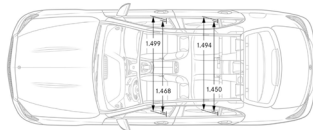

E 300 EXC	E 200 AMG	E 200 AVA	E 200 Premium	
•	•	•	-	نظام صوتيات Burmester® surround sound system
•	•	•	•	خاصية الشحن اللاسلكي Wireless charging
•	•	•	•	مخارج إضافية لنظام MBUX Extended MBUX functions
•	•	•	•	نظام الوسائط المتعددة المتعددة MBUX Multimedia system
•	•	•	•	مقبس USB للجهاز الخارجية USB socket
التجهيزات والشكل الخارجي Exterior equipment				
-	•	-	-	تصميم خارجي AMG bodystyling
•	•	•	•	إضاءة LED LED High Performance headlamps
18	19	18	17	مقاس العجلات (بوصة) Wheel size (Inch)
245/45	F: 245/40 R: 275/35	245/45	225/55	مقاس الإطارات Tyre size
•	•	•	-	سقف بانورامي متحرك Panoramic sliding sunroof
-	-	-	•	فiche سقف متحركة Sliding sunroof
•	•	•	•	زجاج عازل للحرارة و الضوضاء Heat and noise-insulating acoustic glass
•	•	•	•	باقية الحماية من الشمس Sun protection package
أنظمة المساعدة والأمان Safety and assistance systems				
•	•	-	-	نظام المساعدة على كشف الزاوية الميتة Blind Spot Assist
•	•	-	-	كاميرا 360° 360° camera
•	•	•	•	مساعد صف السيارة الفعال PARKTRONIC
•	•	•	•	إطارات Run-Flat Run-Flat tyres
•	•	•	•	نظام الحماية المتكاملة للمركبة الوقائي® PRE-SAFE® PRE-SAFE® system for preventive occupant protection
•	•	•	•	مساعد تنبيه السائق ATTENTION ASSIST
•	•	•	•	مساعد منع التصادم الفعال ACTIVE BRAKE ASSIST
•	•	•	•	أضواء الفرامل التكيفية Adaptive brake lights

الأبعاد Dimensions