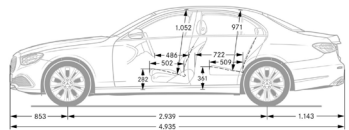

E 300 EXC	E 200 AMG	E 200 AVA	E 200 Premium	
•	•	•	-	نظام صوتيات Burmester® surround sound system
•	•	•	•	خاصية الشحن اللاسلكي Wireless charging
•	•	•	•	مخارج إضافية لنظام MBUX Extended MBUX functions
•	•	•	•	نظام الوسائط المتعددة المتعددة MBUX Multimedia system
•	•	•	•	مقبس USB للجهاز الخارجية USB socket
التجهيزات والشكل الخارجي Exterior equipment				
-	•	-	-	تصميم خارجي AMG bodystyling
•	•	•	•	إضاءة LED LED High Performance headlamps
18	19	18	17	مقاس العجلات (بوصة) Wheel size (Inch)
245/45	F: 245/40 R: 275/35	245/45	225/55	مقاس الإطارات Tyre size
•	•	•	-	سقف بانورامي متحرك Panoramic sliding sunroof
-	-	-	•	فiche سقف متحركة Sliding sunroof
•	•	•	•	زجاج عازل للحرارة و الضوضاء Heat and noise-insulating acoustic glass
•	•	•	•	باقية الحماية من الشمس Sun protection package
أنظمة المساعدة والأمان Safety and assistance systems				
•	•	-	-	نظام المساعدة على كشف الزاوية الميتة Blind Spot Assist
•	•	-	-	كاميرا 360° 360° camera
•	•	•	•	مساعد صف السيارة الفعال PARKTRONIC
•	•	•	•	إطارات Run-Flat Run-Flat tyres
•	•	•	•	نظام الحماية المتكاملة للمركبة الوقائي® PRE-SAFE® PRE-SAFE® system for preventive occupant protection
•	•	•	•	مساعد تنبيه السائق ATTENTION ASSIST
•	•	•	•	مساعد منع التصادم الفعال ACTIVE BRAKE ASSIST
•	•	•	•	أضواء الفرامل التكيفية Adaptive brake lights

الأبعاد Dimensions