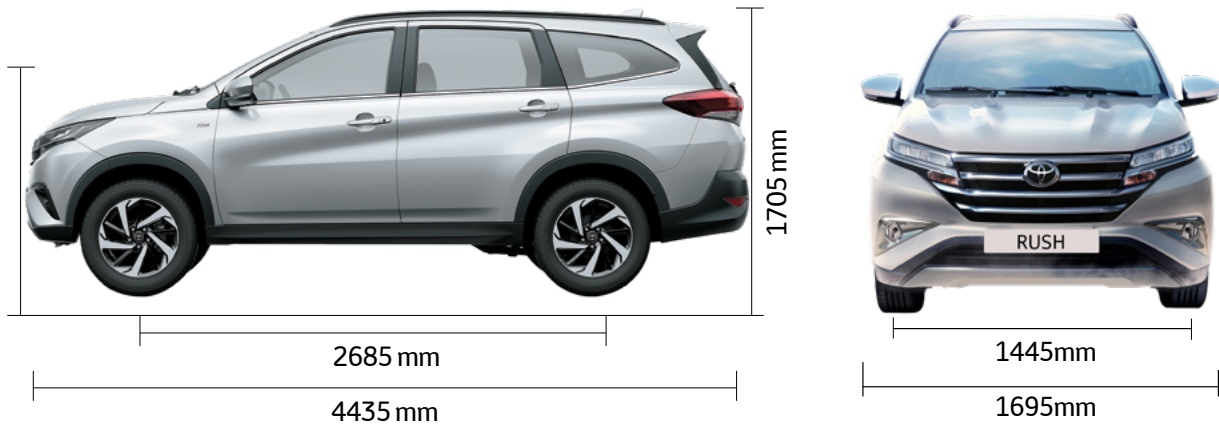

 **TOYOTA**

Rush

DIMENSIONS

ENTERTAINMENT

SAFETY

ABS

AIR BAGS
X6

BRAKE ASSIST

EXTERIOR FEATURES

Rear View Camera
كاميرا ركن خلفية

Electric Folding Mirrors
مراياات هم كهربائية

Sport Rims 17 Inch
حجوط سورت 17 بوصة

Large Storage Space
مساحة تخزين واسعة

Rear Sensor Park
حساسات ركن خلفية