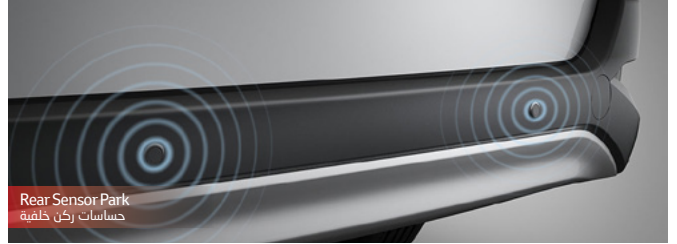

Sport Rims 17 Inch
حجوط سورت 17 بوصة