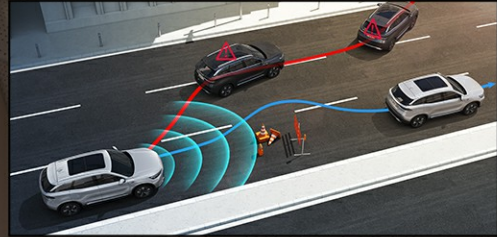

نظام الاتزان الالكتروني
من بوش 9.3