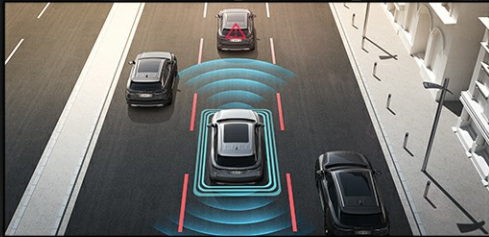

نظام القيادة  
بالطرق المزدوجة

Automatic Emergency Braking with pedestrian protection

نظام التوقف التلقائي  
في حالات الطوارئ

LANE DEPARTURE WARNING

مراقبة الكارة المرورية  
و الحفاظ علي المسار

AUTO HIGH and LOW BEAM - HMA