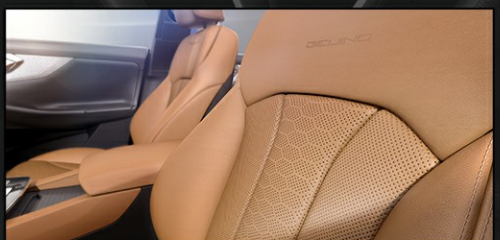

NAPPA LEATHER  
SEATS

مقاعد جلد من  
خام النابا

A/C CONTROL BY  
TOUCH SCREEN

شاشة باللمس  
للتحكم بالتكييف

FULL TOUCH  
STEERING WHEEL

عجلة قيادة متعددة  
الاستخدام باللمس

LARGE BACK SEATS  
WITH ARMREST

مقاعد كبيرة خلفية  
مع مسند ذراع