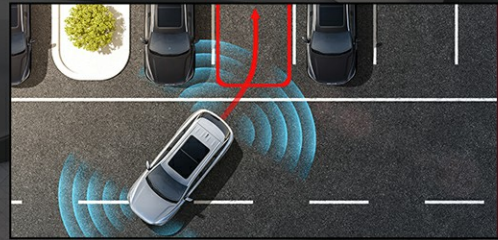

نظام القيادة  
بالطرق المزدوجة

Automatic Emergency Braking with pedestrian protection

نظام التوقف التلقائي  
في حالات الطوارئ

LANE DEPARTURE WARNING

مراقبة الكارة المرورية  
و الحفاظ علي المسار

AUTO HIGH and LOW BEAM - HMA

تعديل الاضاءة  
الامامية تلقائياً

BLIND SPOT DETECTION

مراقبة النقط  
الحمياء

ESP PSOCH 9.3

نظام الاتزان الالكتروني  
من بوش 9.3

LUXURY

الرفاهية

RAIN SENSOR

حساس امطار

VOICE COMMAND

التكلم بالواوam الصوتية

SMART AUTO PARKING

نظام الركن الذاتي

AR HOLOGRAPHIC NAVIGATION

نظام ملاحة  
بتكنولوجيا AR

TSR

نظام التحرف  
على علامات المرور

FACE ID  
Intelligent visual system

نظام بصري ذكي  
FACE ID

REAR SEATS  
FLODABLE

امكانية طي  
المقاعد الخلفية

360DEGREE  
PANORAMA IMAGE

رؤية محيطية  
360 درجة

STREAMING VIDEO  
SYSTEM